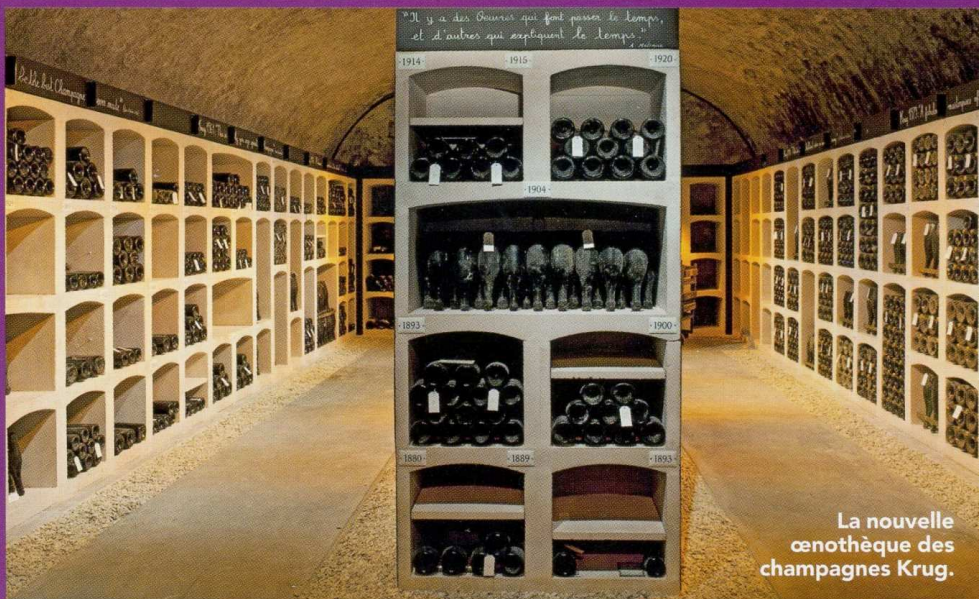

### 3 VERTICALES

- Domaine Prieur
- Château Lynch Bages
- Domaine Disznókő

LES **450**  
MEILLEURES  
BOUTEILLES  
DISTINGUÉES  
PAR LA RVF  
EN 2011

La nouvelle  
cœnothèque des  
champagnes Krug.

## LE RENOUVEAU DU TERROIR

Les plus grands  
spécialistes dressent  
le portrait du vignoble  
de demain

Le chai  
ultramoderne  
de Cheval Blanc.