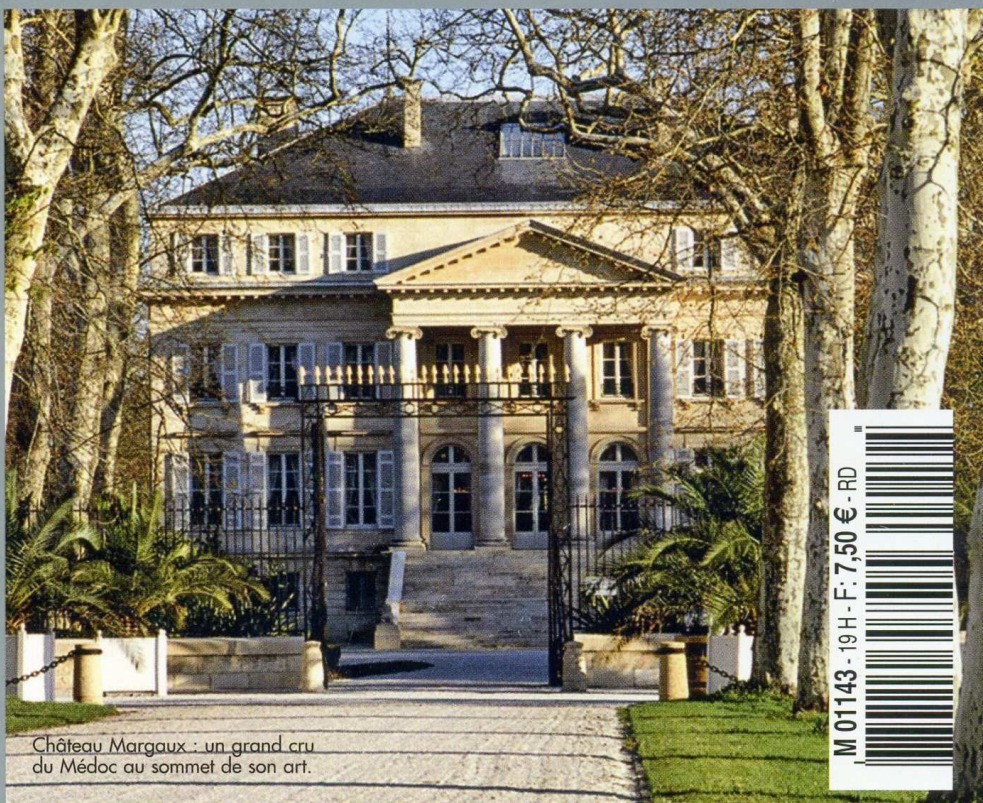

SPÉCIAL CAVE

Notre sélection
d'armoires et de
climatiseurs les
plus performants

La Vitrine d'Eurocave
renouvelle l'armoire à vins.

SPÉCIAL
Vins mythiques

3 **verticales d'anthologie**

Hermitage La Chapelle, Taittinger Comtes de
Champagne, Château Pichon-Longueville Baron

Les **450**
meilleurs vins
dégustés par
La RVF en 2010

Enquêtes

- Les grands crus se convertissent au bio
- Le secret des barriques
- Le vin dans la littérature

Château Margaux : un grand cru
du Médoc au sommet de son art.