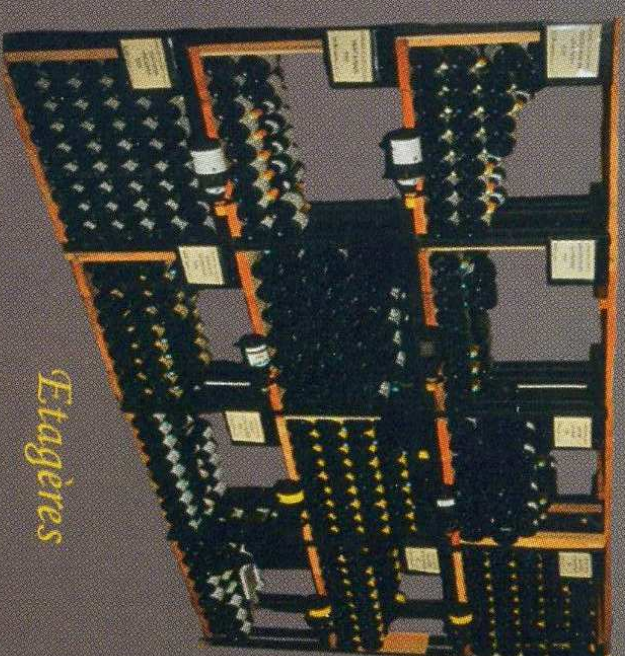

Charles COUTIER

Venez découvrir un agencement idéal et original pour votre cave !

Chevalet à vins

Table de dégustation

Coffre-fort à spiritueux

Porte-bouteille de table

Etagères

Tél. 03 82 86 80 86 - Fax 03 82 86 02 20 / E-mail : contact@charles-coutier.com / Site Web : www.charles-coutier.com