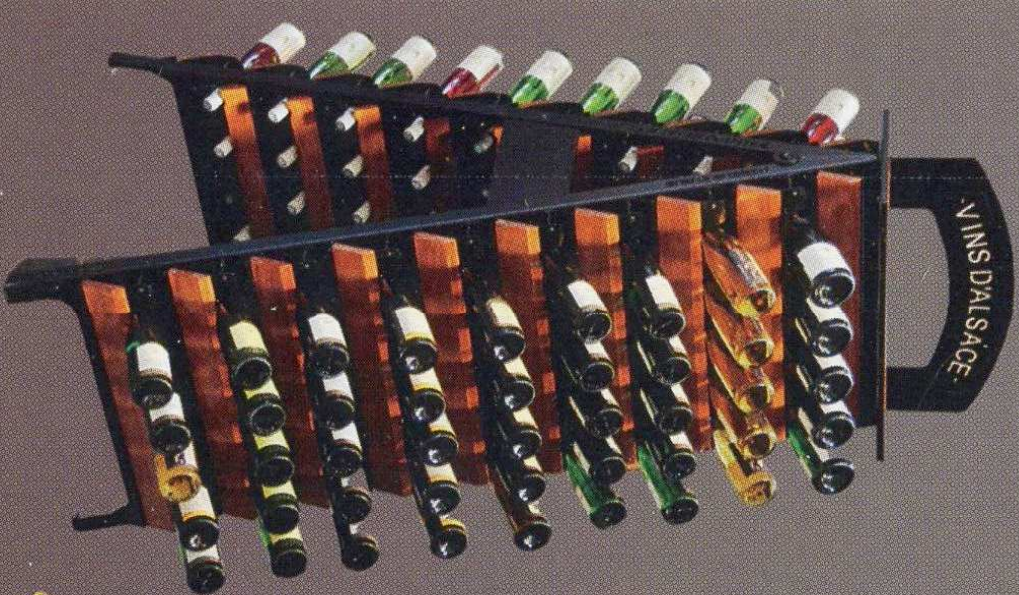

Table de dégustation

Charles COUTIER

Venez découvrir un agencement idéal et original pour votre cave !

Chevalet à vins