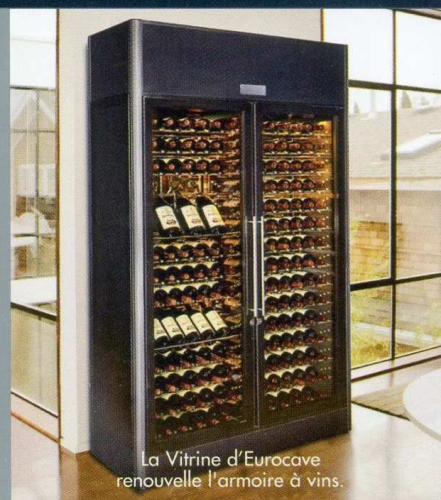

SPÉCIAL CAVE

Notre sélection
d'armoires et de
climatiseurs les
plus performants

La Vitrine d'Eurocave
renouvelle l'armoire à vins.

SPÉCIAL
Vins mythiques

3 **verticales d'anthologie**

Hermitage La Chapelle, Taittinger Comtes de
Champagne, Château Pichon-Longueville Baron

Les **450**
meilleurs vins
dégustés par
La RVF en 2010

Enquêtes

- Les grands crus se convertissent au bio
- Le secret des barriques
- Le vin dans la littérature

Château Margaux : un grand cru
du Médoc au sommet de son art.